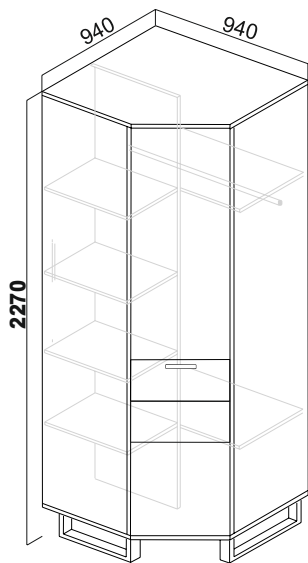

# Сканди

МОДУЛЬНАЯ СИСТЕМА

Зеркало  
Крепиться к стене с помощью навесов и дюбелей

Туалетный стол С1  
Система скрытых направляющих Quadro с доводчиком для выдвижных ящиков (Hettich, Германия)

Тумба прикроватная Т1  
Система скрытых направляющих Quadro с доводчиком для выдвижных ящиков (Hettich, Германия)

Комод Т2  
Система скрытых направляющих Quadro с доводчиком для выдвижных ящиков (Hettich, Германия)

Шкаф угловой Ш4  
(комплектуется полками и металлической штангой)  
Двери оснащены системой петель Blum Clip Top Blumotion (с доводчиком)

Шкаф 2-ух створчатый Ш5  
(комплектуется полками и металлической штангой)  
Двери оснащены системой петель Blum Clip Top Blumotion (с доводчиком)

Шкаф-пенал П1  
(комплектуется полками из ЛДСП и сетчатыми полками)  
Двери оснащены системой петель Blum Clip Top Blumotion (с доводчиком)