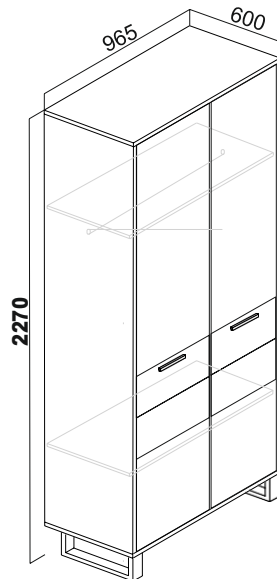

# Сканди

МОДУЛЬНАЯ СИСТЕМА

Зеркало  
Крепиться к стене с помощью навесов и дюбелей

Туалетный стол С1  
Система скрытых направляющих Quadro с доводчиком для выдвижных ящиков (Hettich, Германия)

Тумба прикроватная Т1  
Система скрытых направляющих Quadro с доводчиком для выдвижных ящиков (Hettich, Германия)

Комод Т2  
Система скрытых направляющих Quadro с доводчиком для выдвижных ящиков (Hettich, Германия)

Шкаф угловой Ш4  
(комплектуется полками и металлической штангой)  
Двери оснащены системой петель Blum Clip Top Blumotion (с доводчиком)

Шкаф 2-ух створчатый Ш5  
(комплектуется полками и металлической штангой)  
Двери оснащены системой петель Blum Clip Top Blumotion (с доводчиком)

Шкаф-пенал П1  
(комплектуется полками из ЛДСП и сетчатыми полками)  
Двери оснащены системой петель Blum Clip Top Blumotion (с доводчиком)