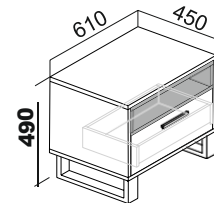

# Сканди

МОДУЛЬНАЯ СИСТЕМА

Зеркало  
Крепиться к стене с помощью навесов и дюбелей

Туалетный стол С1  
Система скрытых направляющих Quadro с доводчиком для выдвижных ящиков (Hettich, Германия)

Тумба прикроватная Т1  
Система скрытых направляющих Quadro с доводчиком для выдвижных ящиков (Hettich, Германия)

Комод Т2  
Система скрытых направляющих Quadro с доводчиком для выдвижных ящиков (Hettich, Германия)

Шкаф угловой Ш4  
(комплектуется полками и металлической штангой)  
Двери оснащены системой петель Blum Clip Top Blumotion (с доводчиком)

Шкаф 2-ух створчатый Ш5  
(комплектуется полками и металлической штангой)  
Двери оснащены системой петель Blum Clip Top Blumotion (с доводчиком)

Шкаф-пенал П1  
(комплектуется полками из ЛДСП и сетчатыми полками)  
Двери оснащены системой петель Blum Clip Top Blumotion (с доводчиком)