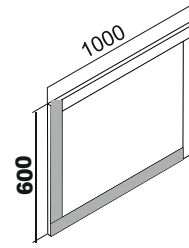

# Сканди

МОДУЛЬНАЯ СИСТЕМА

Зеркало  
Крепиться к стене с помощью навесов и дюбелей

Туалетный стол С1  
Система скрытых направляющих Quadro с доводчиком для выдвижных ящиков (Hettich, Германия)

Тумба прикроватная Т1  
Система скрытых направляющих Quadro с доводчиком для выдвижных ящиков (Hettich, Германия)

Комод Т2  
Система скрытых направляющих Quadro с доводчиком для выдвижных ящиков (Hettich, Германия)

Шкаф угловой Ш4  
(комплектуется полками и металлической штангой)  
Двери оснащены системой петель Blum Clip Top Blumotion (с доводчиком)