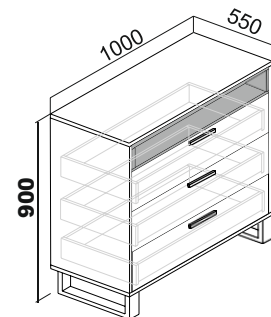

# Сканди

МОДУЛЬНАЯ СИСТЕМА

Зеркало  
Крепиться к стене с помощью навесов и дюбелей

Туалетный стол С1  
Система скрытых направляющих Quadro с доводчиком для выдвижных ящиков (Hettich, Германия)

Тумба прикроватная Т1  
Система скрытых направляющих Quadro с доводчиком для выдвижных ящиков (Hettich, Германия)

Комод Т2  
Система скрытых направляющих Quadro с доводчиком для выдвижных ящиков (Hettich, Германия)

Шкаф угловой Ш4  
(комплектуется полками и металлической штангой)  
Двери оснащены системой петель Blum Clip Top Blumotion (с доводчиком)

Шкаф 2-ух створчатый Ш5  
(комплектуется полками и металлической штангой)  
Двери оснащены системой петель Blum Clip Top Blumotion (с доводчиком)

Шкаф-пенал П1  
(комплектуется полками из ЛДСП и сетчатыми полками)  
Двери оснащены системой петель Blum Clip Top Blumotion (с доводчиком)