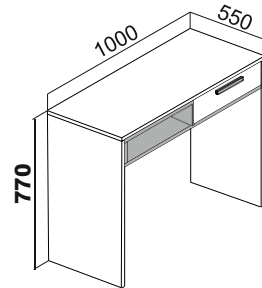

# Сканди

МОДУЛЬНАЯ СИСТЕМА

Зеркало  
Крепиться к стене с помощью навесов и дюбелей

Туалетный стол С1  
Система скрытых направляющих Quadro с доводчиком для выдвижных ящиков (Hettich, Германия)

Тумба прикроватная Т1  
Система скрытых направляющих Quadro с доводчиком для выдвижных ящиков (Hettich, Германия)

Комод Т2  
Система скрытых направляющих Quadro с доводчиком для выдвижных ящиков (Hettich, Германия)

Шкаф угловой Ш4  
(комплектуется полками и металлической штангой)  
Двери оснащены системой петель Blum Clip Top Blumotion (с доводчиком)

Шкаф 2-ух створчатый Ш5  
(комплектуется полками и металлической штангой)  
Двери оснащены системой петель Blum Clip Top Blumotion (с доводчиком)

Шкаф-пенал П1  
(комплектуется полками из ЛДСП и сетчатыми полками)  
Двери оснащены системой петель Blum Clip Top Blumotion (с доводчиком)