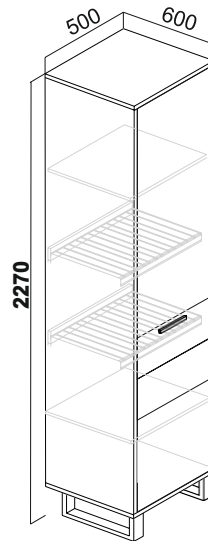

# Сканди

МОДУЛЬНАЯ СИСТЕМА

Зеркало  
Крепиться к стене с помощью навесов и дюбелей

Туалетный стол С1  
Система скрытых направляющих Quadro с доводчиком для выдвижных ящиков (Hettich, Германия)

Тумба прикроватная Т1  
Система скрытых направляющих Quadro с доводчиком для выдвижных ящиков (Hettich, Германия)

Комод Т2  
Система скрытых направляющих Quadro с доводчиком для выдвижных ящиков (Hettich, Германия)

Шкаф угловой Ш4  
(комплектуется полками и металлической штангой)  
Двери оснащены системой петель Blum Clip Top Blumotion (с доводчиком)

Шкаф 2-ух створчатый Ш5  
(комплектуется полками и металлической штангой)  
Двери оснащены системой петель Blum Clip Top Blumotion (с доводчиком)

Шкаф-пенал П1  
(комплектуется полками из ЛДСП и сетчатыми полками)  
Двери оснащены системой петель Blum Clip Top Blumotion (с доводчиком)

**Данное изделие может изготавливаться в следующих материалах:**

КОРПУС ЛДСП	ФАСАД ЛДСП/вставка в цвет корпуса
белый серый	белый/пикар/муссон

материалы и комплектующие	характеристика
Корпус и фасадные элементы ЛДСП (ЛДСП) 16мм	ламинированная древесно-стружечная плита, экологически чистый материал. Торцы деталей ЛДСП обработаны пластиковой кромкой ПВХ в цвет плиты
Задняя стенка ДВП 3,2мм	Серого цвета
Фурнитура	- петли Blum (Австрия) Clip Top Blumotion с доводчиком - металлические опоры - Система скрытых направляющих Quadro с доводчиком для выдвижных ящиков (Hettich, Германия)